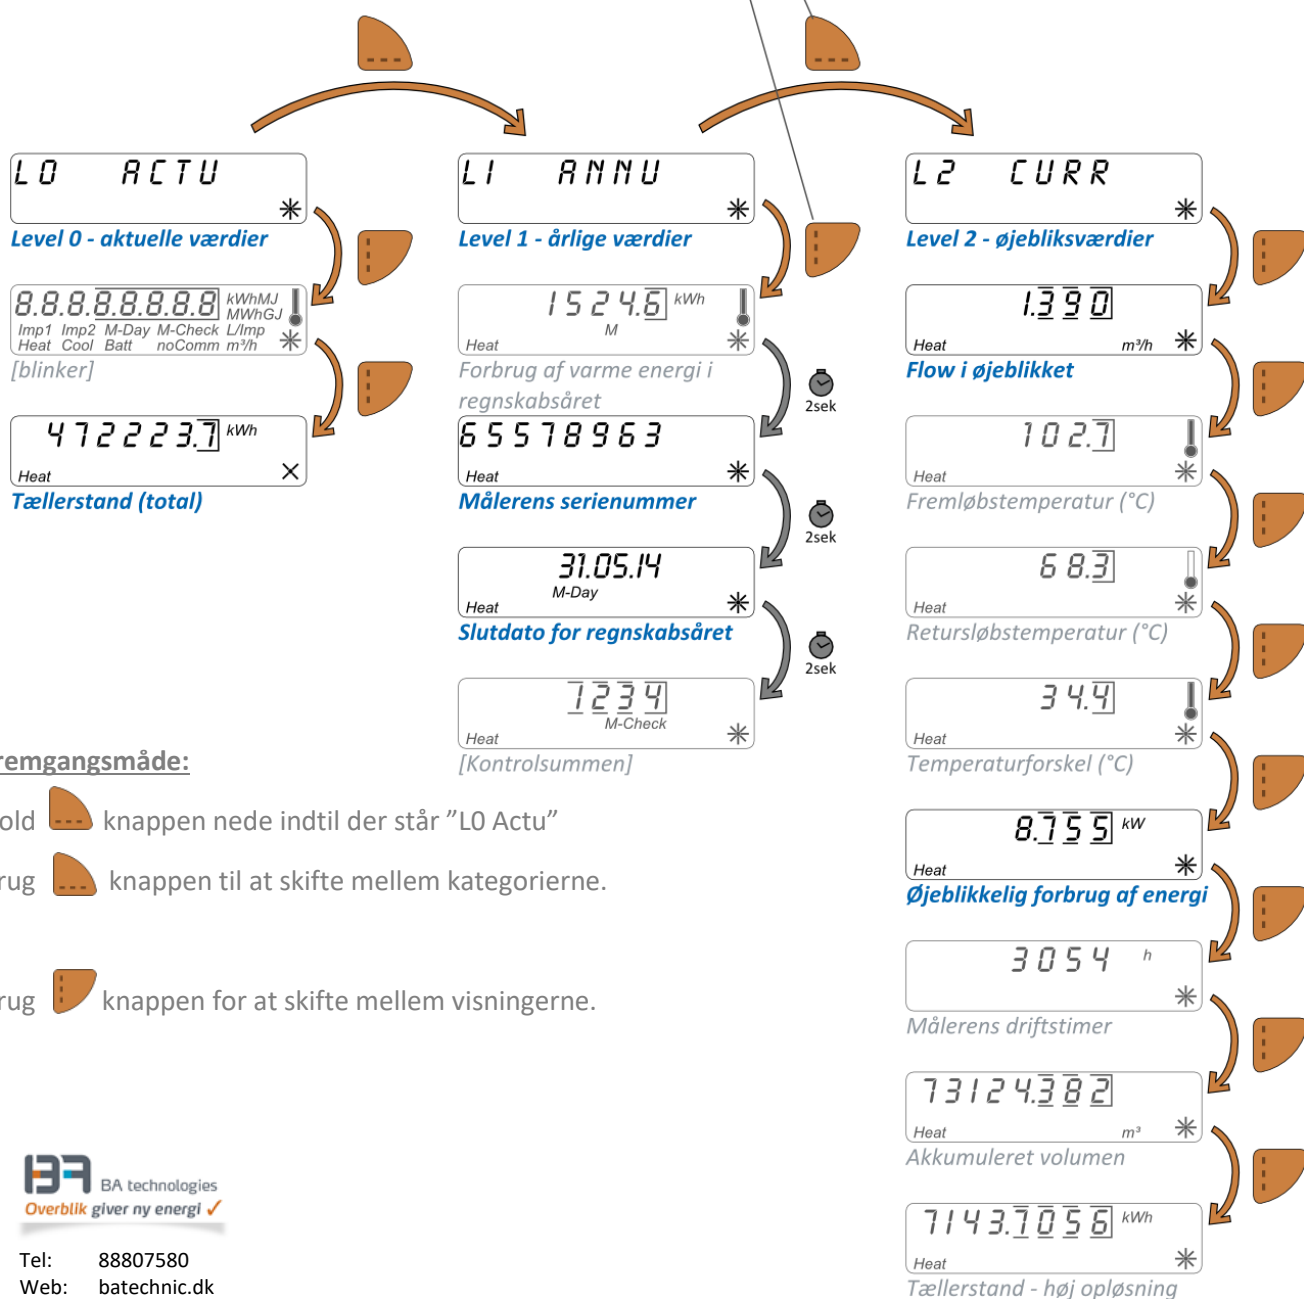

# Brugervejledning til energimåler Q heat 5

## Fremgangsmåde:

Hold knappen nede indtil der står "LO Actu"

Brug knappen til at skifte mellem kategorierne.

Brug knappen for at skifte mellem visningerne.