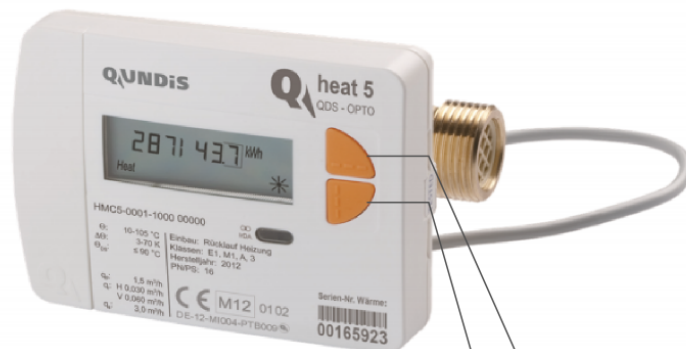

# Brugervejledning til energimåler Q heat 5

## Fremgangsmåde:

Hold knappen nede indtil der står "LO Actu"

Brug knappen til at skifte mellem kategorierne.

Brug knappen for at skifte mellem visningerne.